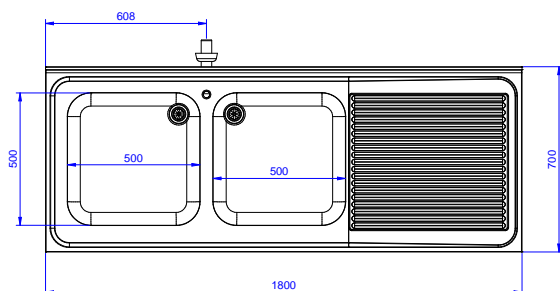

Zkrácená specifikace

Položka č. _____

Konstrukce z nerez oceli. Vnitřní, nerezový nosný svařovaný rám. Unikátní spojení panelů k vnitřnímu rámu. 50 mm silná pracovní deska z AISI304 se zvýšeným okrajem po obvodu proti přetékání vody je opatřena hluk tlumícím materiálem, se zahnutými rohy. Zadní zvýšený límec V=100mm. Hluk tlumící posuvné dveře. Výškově stavitelná středová police. Vpravo 2 dřezy 500x500x300 mm každý, s přepadovou trubkou, vlevo odkapnice pod kterou lze umístit podpultovou myčku. Výškově stavitelné nohy.

SCHVÁLENO: _____

Zepředu

Boční

D = Odpad

Shora

Odpad:

Odkapnice - umístění: Zprava doleva

Hlavní informace

Šířka skříně:	1745 mm
Hloubka skříně:	645 mm
Výška skříně:	385 mm
Vnější rozměry, Šířka	1800 mm
Vnější rozměry, Hloubka	700 mm
Vnější rozměry, Výška	1000 mm
Zadní zvýšený límec, výška	100 mm
Zadní zvýšený límec, hloubka	13 mm
Zadní zvýšený límec, radius	R=10
Počet dřezů	2
Rozměry dřezu	500x500xH300
Počet a typ dveří:	2 Posuvné
Síla pracovní desky	50 mm
Netto váha:	60 kg

Nerezový program
Mycí stůl pro podpultovou myčku, se skříňkou, 2 dřezy vlevo &
odkapnicí vpravo, 1800mm

Společnost si vyhrazuje právo provádět změny v produktech bez předchozího upozornění. Všechny informace byly správné v době tisku.